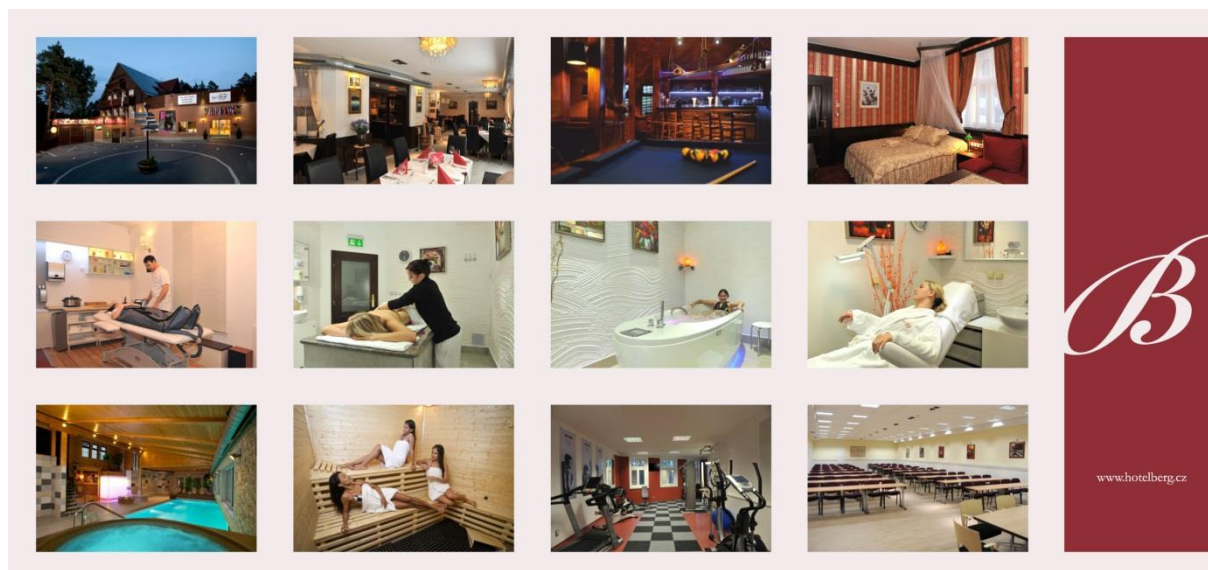

8.762 Kč

BONUS

- Zdarma welcome drink + káva/čaj + pitný program/stolní voda.
- Ve dnech čerpání balíčku získáte zdarma vstup do Privátní Spa Wellness a fitness:
  - 9-19 hodin, vnitřní bazén, whirlpool, Kneippovy lázně
  - 16.30-18.30 hodin, finská sauna HELSINKY nebo bio sauna OSLO a parní sauna SALZBURG
  - 9-19 hodin, fitness s aerobními a posilovacími stroji Technogym a Kettler
- Obdržíte kartu věrnostní kartu „Next Visit Bonus“, na kterou se Vám načte sleva 10% z útraty, kterou uplatníte při další návštěvě restaurace.

EXTRA BONUS

Diagnostika tělesným analyzátořem Tanita SC 330 P pro výživové poradce, sportovní střediska, osobní trenéry, specialisty v oborech diabetologie, kardiologie, obezitologie, rehabilitační terapie. Celková tělesná analýza: tlak, tep, hmotnost, BMI, tělesný tuk [%], tučná tkáň [kg], netučná tkáň [kg], hmotnost svalů, tělesná tekutina [kg], tělesná tekutina [%], bazální metabolismus, stanovení cílových hodnot, indikátor kostní hmoty, indikátor útrobního tuku, metabolický věk.

VOLBA možnosti objednání vyššího standardu pokoje

(příplatek za noc)

- Dvoulůžkový pokoj s balkonem	+920 Kč
- Apartmán	+1040 Kč
- Apartmán s balkonem	+1460 Kč

Procedury ve WELLNESS THERAPY je třeba čerpat v čase 9-19 hodin, proto si zajistěte v recepci rezervaci časů procedur a využijte check-in a prodloužený check-out.

Balíček nelze kombinovat s jinými akčními balíčky a slevami.

www.hotelberg.cz