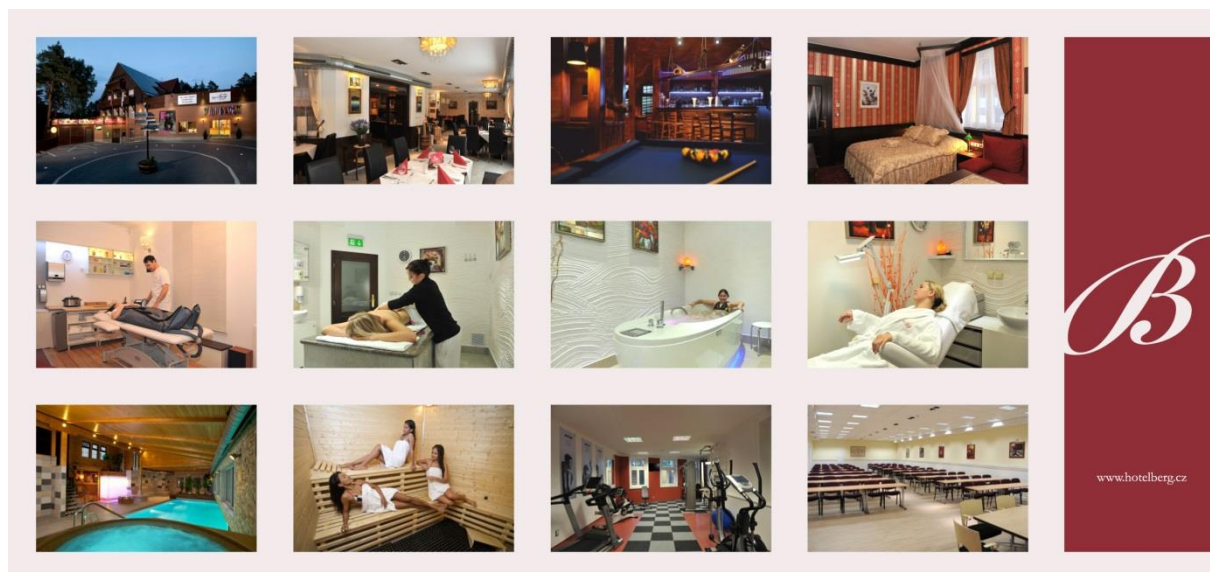

Balíček Rituál Therapy s procedurami pro dvě osoby na dvě noci Cítit se fit v co nejkratším čase!

Nabídka je platná od 4. ledna do 12. června 2016 a od 16. září do 22. prosince 2016

BALÍČEK OBSAHUJE

| | |
|--|----------|
| - Dvě noci ve dvoulůžkovém pokoji se snídaní formou bufetu, check-in od 14 hodin | 4.700 Kč |
| - Večerní čtyřchodové menu s výběrem hlavního jídla (363 Kč/os/den) | 1.452 Kč |
| - Oxygenoterapie – inhalace kyslíku (oba samostatně, 20 min) | 760 Kč |
| - Lymfomasáž dolních končetin a hýždí (oba samostatně, 45 min) | 500 Kč |
| - Lymfomasáž horních končetin (oba samostatně, 20 min) | 760 Kč |
| - Výběr z nabídky zábalů s prohřátím (oba samostatně, 40 min) | 780 Kč |

Cena za dvě osoby

8.952 Kč

Cena po slevě

7.162 Kč

BONUS

- Zdarma welcome drink + káva/čaj + pitný program/stolní voda.
- Ve dnech čerpání balíčku získáte zdarma vstup do Privátní Spa Wellness a fitness:
 - 9-19 hodin, vnitřní bazén, whirlpool, Kneippovy lázně
 - 16.30-18.30 hodin, finská sauna HELSINKY nebo bio sauna OSLO a parní sauna SALZBURG
 - 9-19 hodin, fitness s aerobními a posilovacími stroji Technogym a Kettler
- Obdržíte kartu věrnostní kartu „Next Visit Bonus“, na kterou se Vám načte sleva 10% z útraty, kterou uplatníte při další návštěvě restaurace.

VOLBA možnosti objednání vyššího standardu pokoje

(příplatek za noc)

| | |
|--|----------|
| - Dvoulůžkový pokoj s balkonem nebo terasou | +920 Kč |
| - Junior Suite (Dvoulůžkový pokoj s dětskou ložnicí) | +1040 Kč |
| - Suite s balkonem | +1460 Kč |

Procedury ve WELLNESS THERAPY je třeba čerpat v čase 9-19 hodin, proto si zajistěte v recepci rezervaci časů procedur a využijte check-in a prodloužený check-out.

Balíček nelze kombinovat s jinými akčními balíčky a slevami.